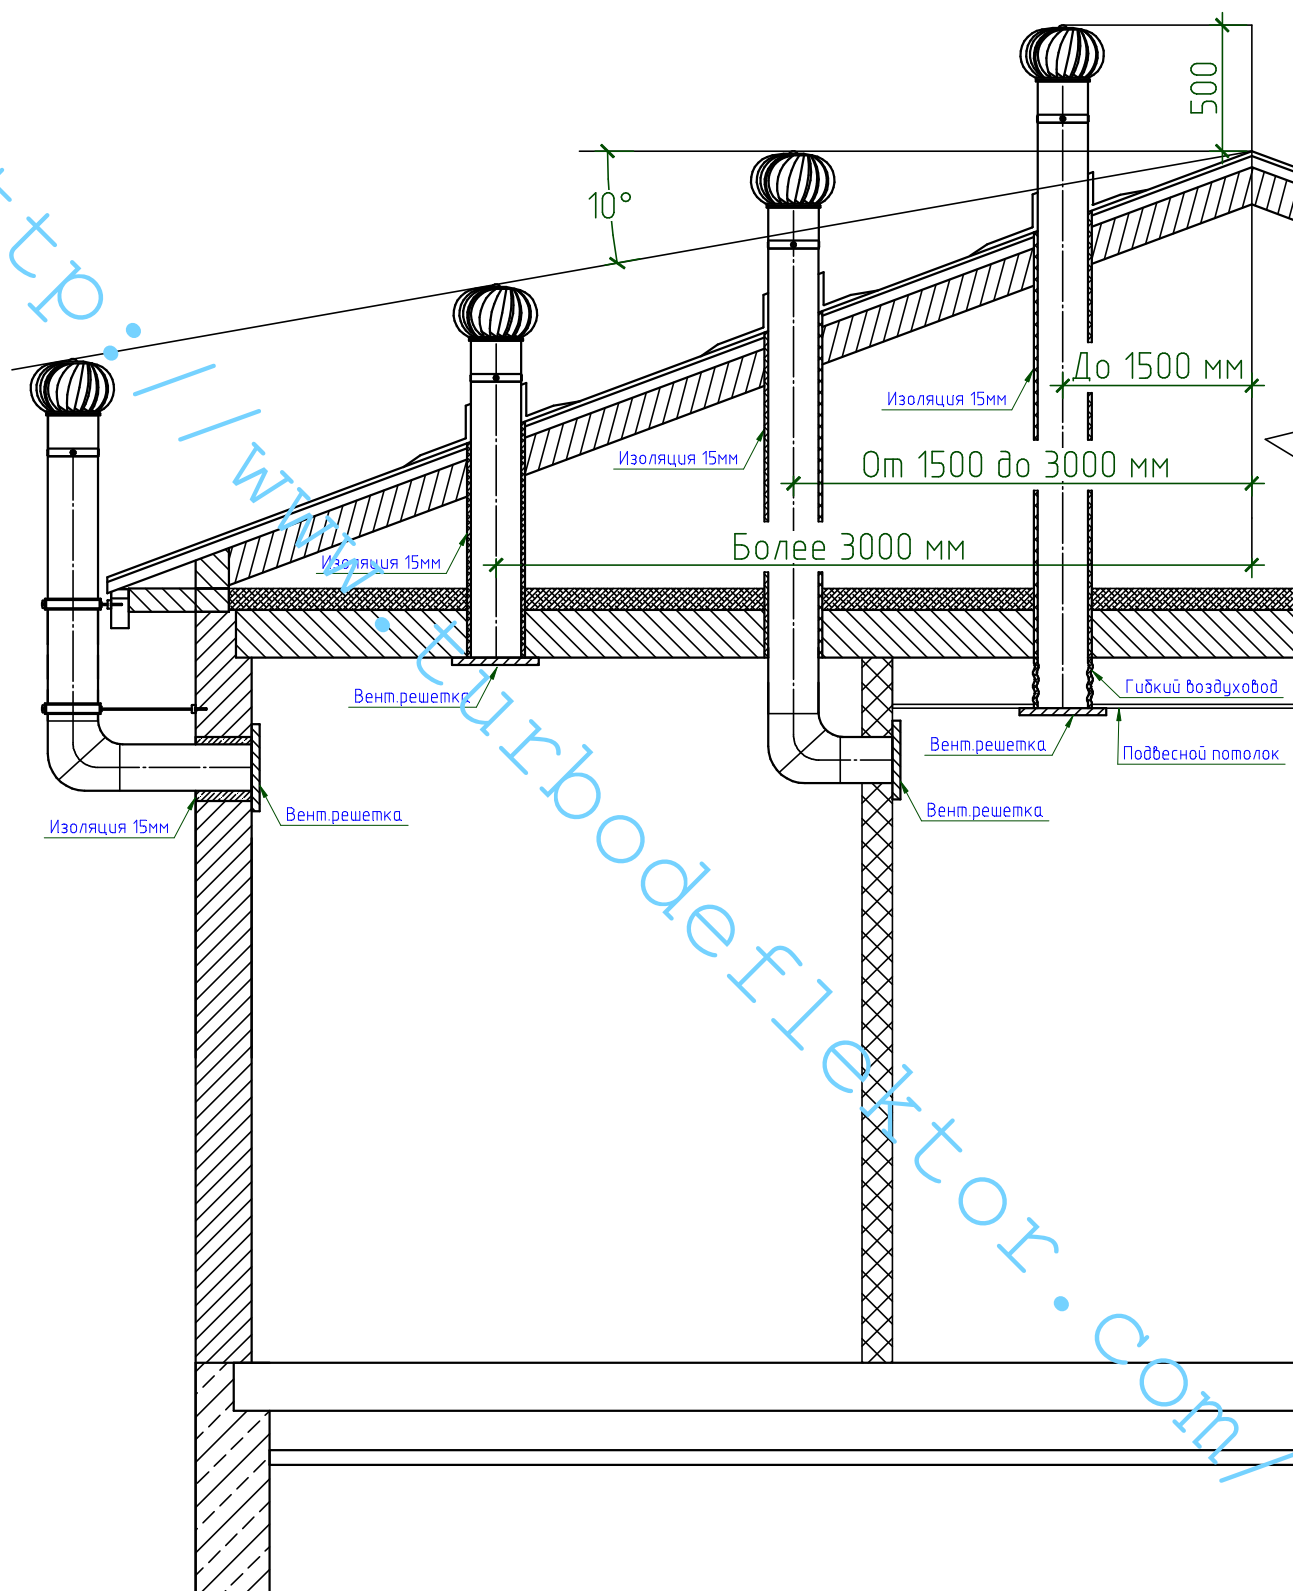

# Правила установки Турбо-Дефлекторов на скатных крышах.

				Правила установки Турбо-Дефлекторов на скатных крышах.	Стадия	Лист	Листов
Инж.	Захаров						
www.turbodeflektor.com				Консультации и помощь в подборе <b>БЕСПЛАТНО</b> тел. 8-800-700-24-60 звонок по РФ бесплатно.	 <b>ТУРБО ДЕФЛЕКТОР</b> ВЕНТИЛЯЦИЯ БЕЗ ЭЛЕКТРИЧЕСТВА		
Тел. 8-800-700-24-60							
звонок по РФ бесплатно							